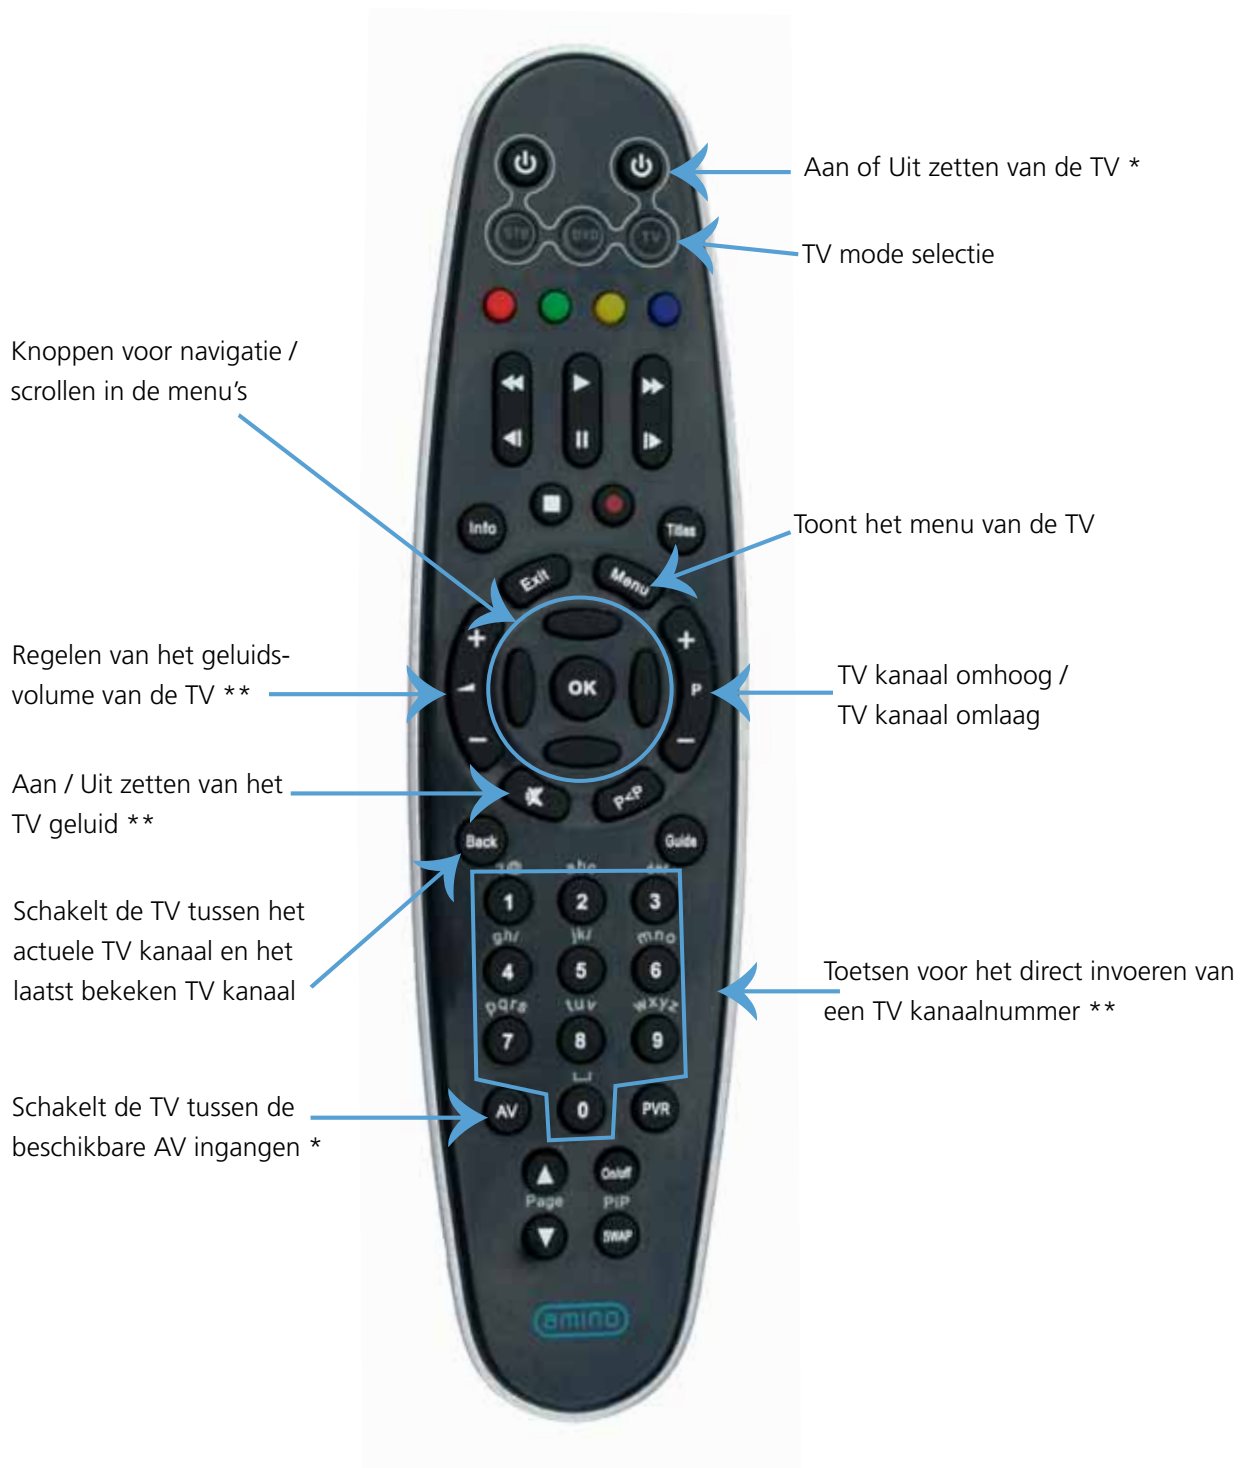

## Bedienen van de TV

Druk op de TV selectie knop van de afstandsbediening om de functies van de TV te bedienen. De TV selectie knop zal één seconde branden om aan te geven dat de TV mode gekozen is.

Indien een geldige functie knop op de afstandsbediening ingedrukt wordt zal de TV knop oplichten om aan te geven dat het commando in TV mode verstuurd wordt.

## Bedienen van de TV met de afstandsbediening

In TV mode kan de afstandsbediening de volgende functies aansturen:

\* Alle TV's schakelen Uit als deze knop wordt ingedrukt. Sommige TV's schakelen In als de knop nogmaals wordt ingedrukt en andere TV's schakelen alleen maar In indien een kanaalnummer gekozen wordt of de kanaal +/- (P) knop wordt gedrukt.